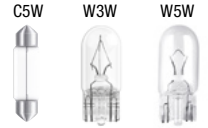

Luz interna dianteira

Luz de porta-luvas

Luz do compartimento do motor

Luz de chão

Luz de leitura dianteira

Luz de quebra-sol

Lâmpada da porta

Luz interna traseira

Luz de leitura traseira

Luz do porta-malas

UPGRADE

ILUMINAÇÃO LED

- LED Retrofits
- Luz de LED perfeita.