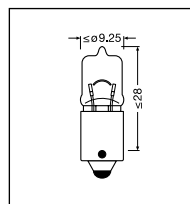

64132UTL (H6)