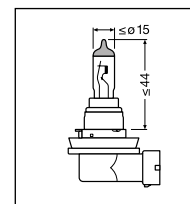

R10W 5108CW

Modelo

Cód.OSRAM

LAMPLED - **Lanterna 67 de 10W**

5008 1,2 12 BA15S

RY10W 5109

Modelo

Cód.OSRAM

LAMPLED - **Pisca 67 10W**

5009 1,2 12 BAU15S

T4W 3750CW

Modelo

Cód.OSRAM

LAMPLED - **Lanterna 69**

3893 0,5 12 BA9S

W5W 2780CW

Modelo

Cód.OSRAM

LAMPLED - **Pingão**

2825/ 2820 0,5 12 W2.1X9.5D

C5/C10W 31MM (Torpedo) 6431CW

Modelo

Cód.OSRAM

LAMPLED

6428 0,5 12 SV8.5-8

C5/C10W 36MM (Torpedo) 6436CW

Modelo

Cód.OSRAM

LAMPLED

6461/ 6418 0,5 12 SV8.5-8

C5/C10W 41MM (Torpedo) 6441CW

Modelo

Cód.OSRAM

LAMPLED

6411 0,5 12 SV8.5-8

OSRAM | Desenhos técnicos

64212 (H8)