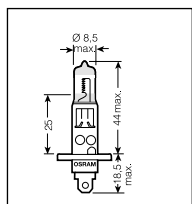

OSRAM | Desenhos técnicos

64150 (H1)