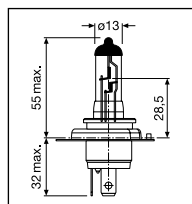

R10W 5108CW

Modelo

Cód.OSRAM

LAMPLED - **Lanterna 67 de 10W**

5008 1,2 12 BA15S

RY10W 5109

Modelo

Cód.OSRAM

LAMPLED - **Pisca 67 10W**

5009 1,2 12 BAU15S

T4W 3750CW

Modelo

Cód.OSRAM

LAMPLED - **Lanterna 69**

3893 0,5 12 BA9S

W5W 2780CW

Modelo

Cód.OSRAM

LAMPLED - **Pingão**

2825/ 2820 0,5 12 W2.1X9.5D

C5/C10W 31MM (Torpedo) 6431CW

Modelo

Cód.OSRAM

LAMPLED

6428 0,5 12 SV8.5-8

C5/C10W 36MM (Torpedo) 6436CW

Modelo

Cód.OSRAM

LAMPLED

6461/ 6418 0,5 12 SV8.5-8

C5/C10W 41MM (Torpedo) 6441CW

Modelo

Cód.OSRAM

LAMPLED

6411 0,5 12 SV8.5-8

OSRAM | Desenhos técnicos

64193 (H4)