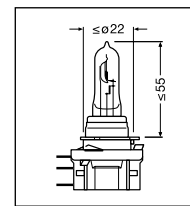

64212 (H8)

64176CBI (H15)