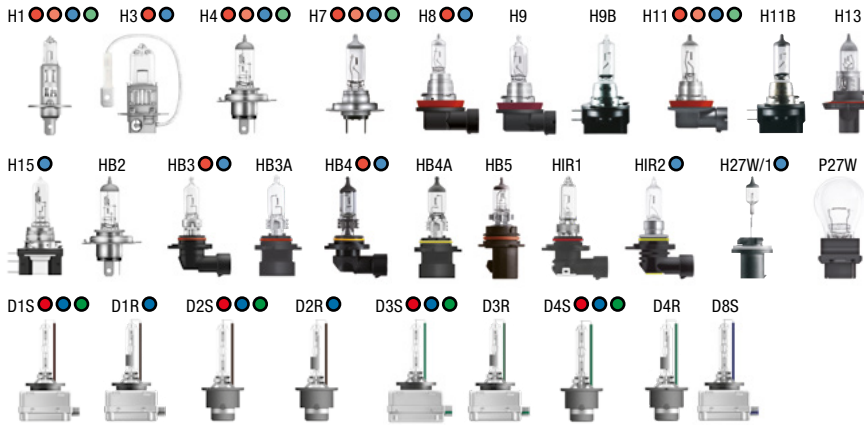

Luz de leitura traseira 

Luz do porta-malas 

UPGRADE

ILUMINAÇÃO LED

- LED Retrofits
- Luz de LED perfeita.

Farol baixo/farol alto

Farol de neblina

Pisca lateral