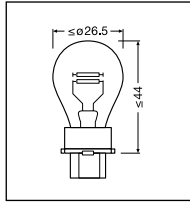

64136 (H21)

3157 (P27/7W)